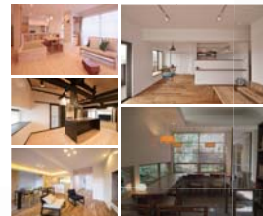

著書：「リノベーション物件に住もう」(共同編集/ブルースタジオ) 著書：「MUJI家について話そう」(部分監修)
著書：「リノベーションでかええる、自分らしい暮らしとインテリア LIFE in TOKYO」(監修)

熊本のプレーヤー達も集結！

◀「パネル展示コーナー」

当日パネル展示あり。
各企業の施工事例をご紹介します。

「熊本の事例紹介」▶

“リノベーション”最近目に、耳にするこの言葉。
実例や考え方の“今”をお伝えします。熊本でも
増えている身近な実例も、熊本のプレーヤー達が
直にお伝えいたします！

オープンルーム開催！

熊本各地でオープンルームを
同時開催。直に実例に触れる
チャンスです！詳細はフェイ
スブックページで。

会場：早川倉庫 熊本市中央区万町 2-4

- 当日会場に駐車場はご用意しておりません。
- 近隣のコインパーキングをご利用ください。
- 公共交通機関のご利用をお勧めいたします。

〈お問合せ先〉

Life Style Market Kumamoto
 リノベ EXPO JAPAN 2014 in Kumamoto
 各 facebook ページまでお問合せください。