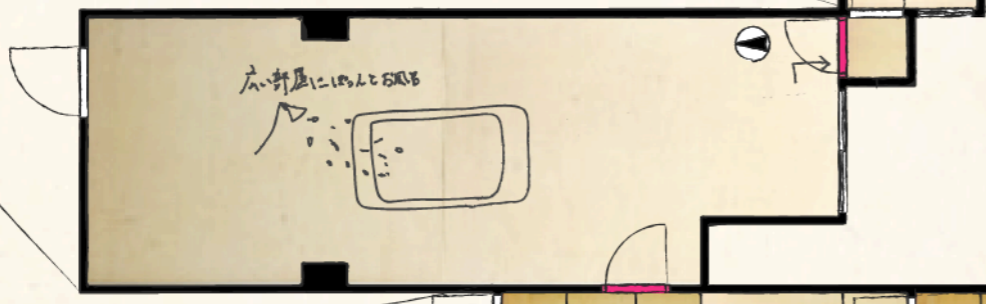

賃貸アパート 5KKDKDK5R

東京都練馬区上石神井1丁目
月20.7万円
間取:1R
築年:33年
方位:南

東京都文京区小日向3丁目
月2万円
間取:1R
築年:50年
方位:南

東京都練馬区春日町1丁目
月3.9万円
間取:1R
築年:39年
方位:西

東京都練馬区豊玉6丁目
月3万円
間取:2K
築年:46年
方位:東

東京都練馬区貫井3丁目
月4万円
間取:2K
築年:39年
方位:南西

東京都練馬区石上7丁目
月3.9万円
間取:1DK
築年:46年
方位:東