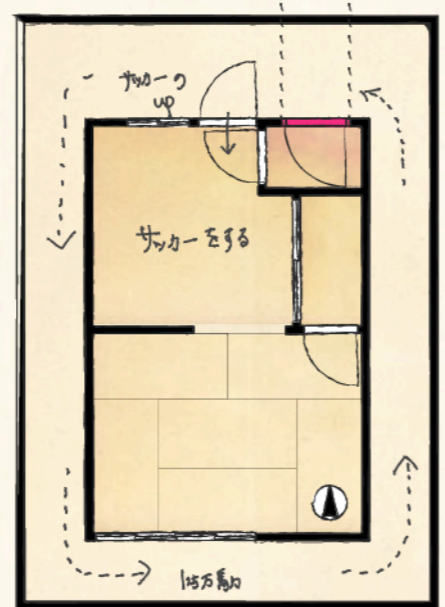

# 賃貸アパート 5KKDKDK5R

東京都練馬区上石神井1丁目  
月20.7万円  
間取:1R  
築年:33年  
方位:南

東京都文京区小日向3丁目  
月2万円  
間取:1R  
築年:50年  
方位:南

東京都練馬区春日町1丁目  
月3.9万円  
間取:1R  
築年:39年  
方位:西

東京都練馬区豊玉6丁目  
月3万円  
間取:2K  
築年:46年  
方位:東

東京都練馬区貫井3丁目  
月4万円  
間取:2K  
築年:39年  
方位:南西

東京都練馬区石上7丁目  
月3.9万円  
間取:1DK  
築年:46年  
方位:東

ドラえもん  
の部屋

月2.5万円  
間取:1K  
築年:30年  
方位:東

東京都練馬区旭丘2丁目  
月2.8万円  
間取:1R  
築年:45年  
方位:西

月2.9万円  
間取:1R  
築年:55年  
方位:西

東京都練馬区南大泉2丁目  
月3万円  
間取:1R  
築年:30年  
方位:南