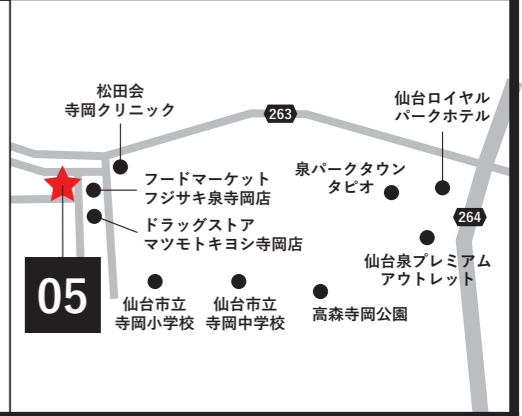

No.01
マンション

籠もれるロフトがある部屋

会場:仙台市青葉区春日町上杉3-4-45
ライオンズマンション上杉406
1984年8月/RC造
提供:(株)エコラ
TEL:022-395-4131

No.05
戸建

アウトドアリビングのある、戸建リノベ

会場:仙台市泉区寺岡4丁目3-7
寺岡リノベーション住宅
1986年/RC造
面積(壁芯):85.25㎡
提供:(株)建築工房零
TEL:022-725-2261